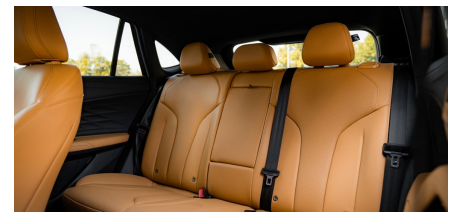

VIAC ŠTÝLU

Karoséria nového MG HS okamžite zaujme moderným dizajnom – výraznou líniou strechy, pôsobivými reflektormi a nápadnou maskou chladiča. Zväčšený rázvor kolies nielenže prispieva k atraktívnemu vzhľadu, ale aj k vynikajúcej funkčnosti. Najnovšia verzia MG HS totiž ponúka viac potrebného priestoru na prepravu rodiny, zariadenie pre vaše hobby alebo náradia potrebného pre vašu prácu.

MULTIMÉDIA

Nové MG HS je vybavené dvoma 12,3-palcovými displejmi s vysokým rozlíšením. Prvý z nich umožňuje ovládanie funkcií multimediálneho systému, ako sú Apple CarPlay™, Android Auto™ a služby živého navigačného systému. Modely vo verzii Exclusive sú navyše vybavené novou kamerou s 360° zobrazením.

KOMFORT

Väčšie rozmery vozidla znamenajú viac priestoru a väčší komfort. Verzia Exclusive modelu MG HS je vybavená dvojzónovou automatickou klimatizáciou, vyhrievanými prednými sedadlami a čalúnením zo syntetickej kože v čiernej farbe (voliteľne je dostupný aj svetlohnedý interiér).

VIAC PRIESTORU

Impozantná kapacita batožinového priestoru nového MG HS je 507 litrov, a po sklopení sedadiel sa zväčší na 1 484 litrov. Funkcia elektrického ovládania zadných dverí je dostupná vo verzii Exclusive.

SVETLOHNEDÝ INTERIÉR

Svetlohnedý kožený interiér je dostupný za príplatok 600 EUR s DPH.