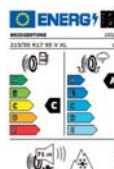

205/60 R16 96H XL

sada so snímačmi TPMS

1 239 EUR vr. DPH

17"

**BRIDGESTONE
BLIZZAK LM005**

215/50 R17 95V XL

sada so snímačmi TPMS

1 569 EUR vr. DPH