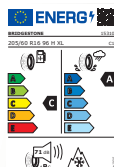

Ponuka kompletných zimných kolies pre MG

MG ZS

16"

BRIDGESTONE
Solutions for your journey

**BRIDGESTONE
BLIZZAK LM005**

205/60 R16 96H XL

sada so snímačmi TPMS