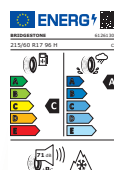

MG EHS

17"

**BRIDGESTONE
BLIZZAK LM005**

215/60 R17 96H

sada so snímačmi TPMS