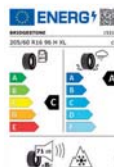

sada so snímačmi TPMS

1 239 EUR vr. DPH

16"

**BRIDGESTONE
BLIZZAK LM005**

205/60 R16 96H XL

sada so snímačmi TPMS

1 239 EUR vr. DPH

17"