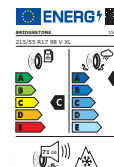

1 239 EUR vr. DPH

17"

**BRIDGESTONE
BLIZZAK LM005**

215/55 R17 98V XL

sada so snímačmi TPMS