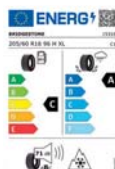

MG 4

16"

**BRIDGESTONE
BLIZZAK LM005**

205/60 R16 96H XL

sada so snímačmi TPMS

1 239 EUR vr. DPH

17"

**BRIDGESTONE
BLIZZAK LM005**

215/50 R17 95V XL

sada so snímačmi TPMS