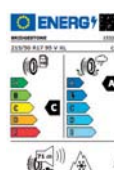

1 569 EUR vr. DPH