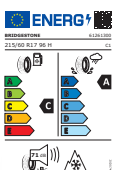

sada so snímačmi TPMS

1 499 EUR vr. DPH

17"

**BRIDGESTONE
BLIZZAK LM005**

215/60 R17 96H

sada so snímačmi TPMS

1 499 EUR vr. DPH

MG HS