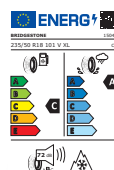

MG HS

18"

**BRIDGESTONE
BLIZZAK LM005**

235/50 R18 101V XL

sada so snímačmi TPMS